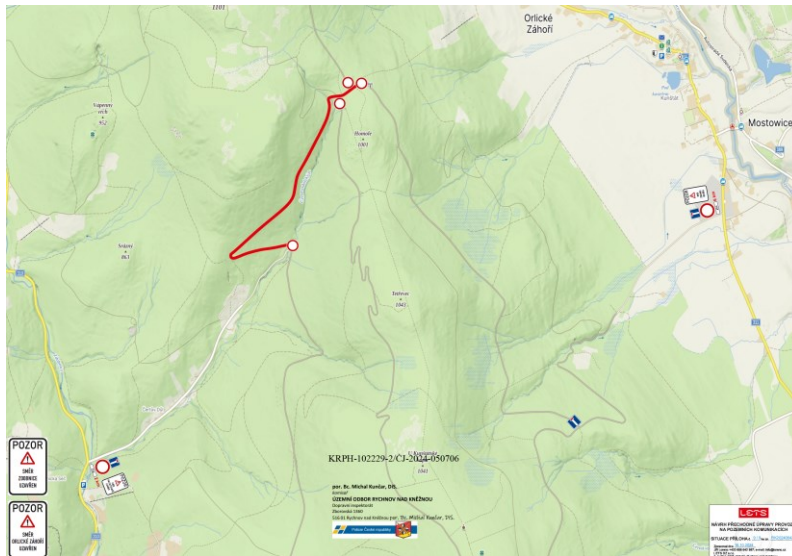

# Šediváčkův long 2025, UZ a umístění DZ: 19. – 25.1.2025

DZ – UZ -Čertův Důl - k. ú. Kunštát u Orlického Záhoří, k. ú. Malá Zdobnice

DZ - Mezivrší – k. ú. Nová Ves v Orlických horách, k. ú. Říčky v Orlických horách

DZ – Odb. Hřebenovka – k. ú. Černá Voda u Orlického Záhoří