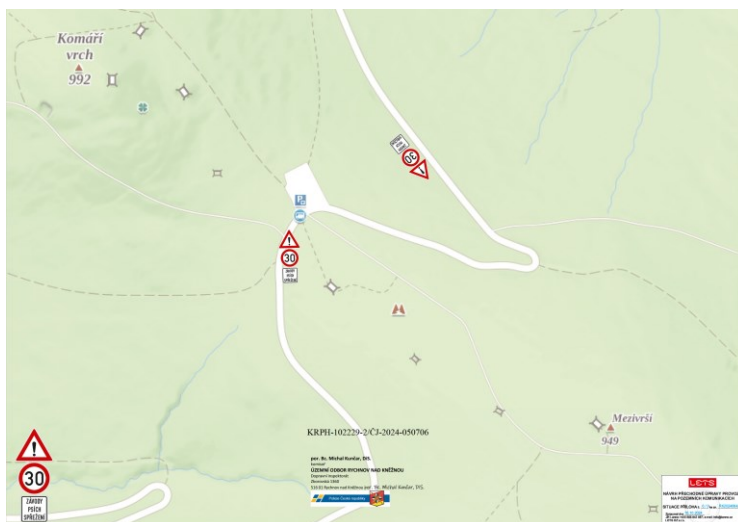

# Šediváčkův long 2025, UZ a umístění DZ: 19. – 25.1.2025

DZ – UZ -Čertův Důl - k. ú. Kunštát u Orlického Záhoří, k. ú. Malá Zdobnice

DZ - Mezivrší – k. ú. Nová Ves v Orlických horách, k. ú. Říčky v Orlických horách

DZ – Odb. Hřebenovka – k. ú. Černá Voda u Orlického Záhoří