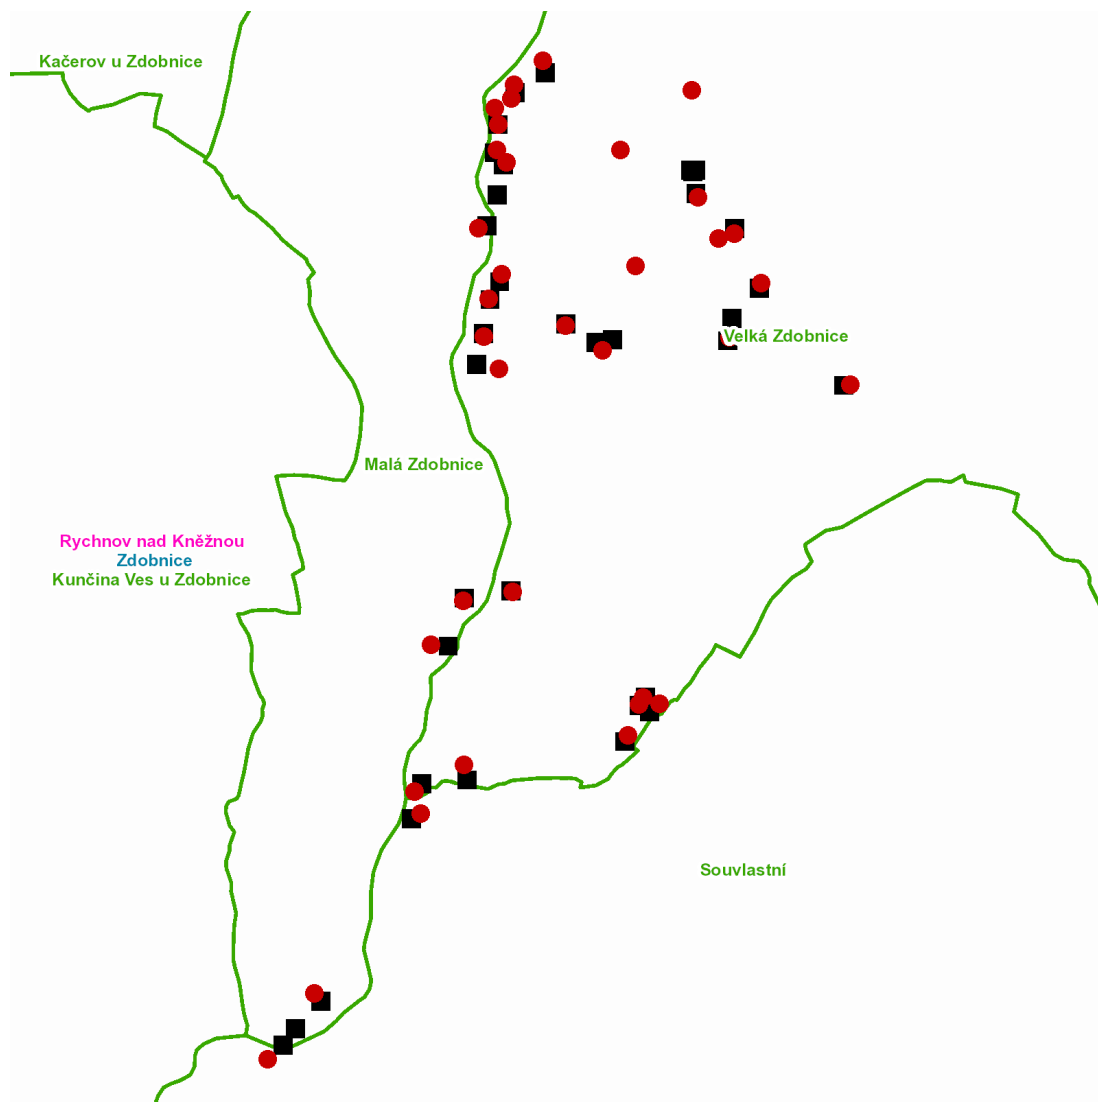

dne **14. 10. 2021** od **11:00** do **15:00** hodin

Plánovaná odstávka zahrnuje tyto lokality:**Zdobnice** (okres Rychnov nad Kněžnou)

č. p. 1, 2, 3, 31, 32, 34, 36, 76, 90

č. ev. 94, 97-104, 106, 108, 109, 110, 112, 113, 208, 217, 218, 220, 221, 223

Souvlastní: č. p. 35; č. ev. 93

kat. území **Velká Zdobnice** (kód **792641**): parcelní č. ST.91, 337, 339, 779/4

UPOZORNĚNÍ

Dotčené zařízení distribuční soustavy je nutné i v době odstávky považovat za zařízení pod napětím, a proto vás žádáme o dodržení všech zásad bezpečnosti a provedení opatření potřebných k zamezení případných škod na zdraví a majetku. | Provozovatelé výroben elektřiny jsou povinni zajistit přerušení dodávky elektřiny z výroby do vypnutého úseku distribuční soustavy.

dne 14. 10. 2021 od 11:00 do 15:00 hodin**Orientační mapový podklad odstávkou dotčených lokalit****VYSVĚTLIVKY**

- – adresy dotčené odstávkou elektřiny
- – místa připojení k elektrické síti dotčená odstávkou

INFORMACE ZASLÁNA

IDDS: f74b5y6 (OBEC ZDOBNICE)