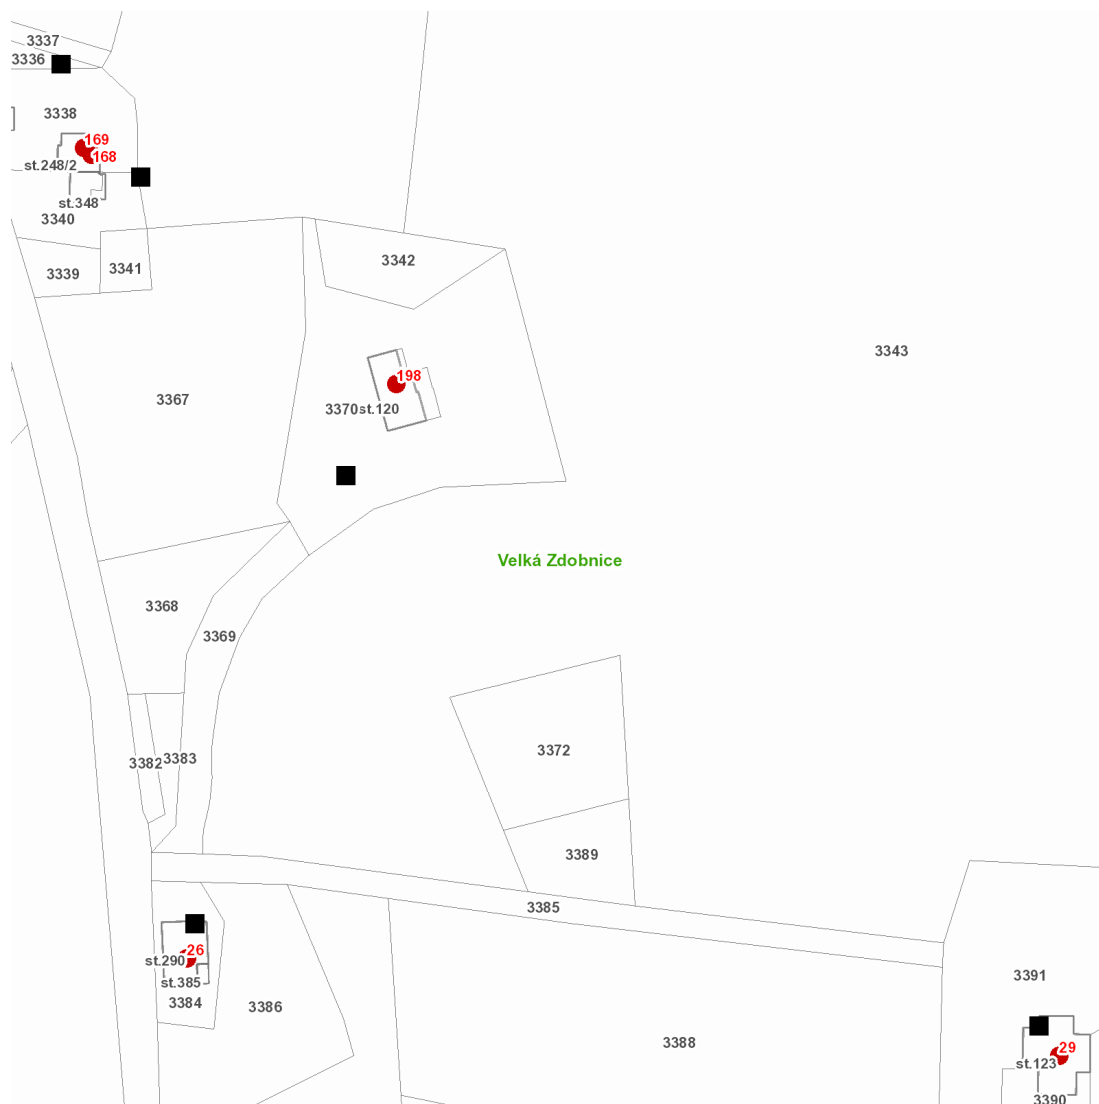

dne **2. 11. 2021** od **8:00** do **12:00** hodin

---

**Plánovaná odstávka zahrnuje tyto lokality:****Zdobnice** (okres Rychnov nad Kněžnou)

č. p. 26, 29

č. ev. 168, 169, 198

---

**UPOZORNĚNÍ**

**Dotčené zařízení distribuční soustavy je nutné i v době odstávky považovat za zařízení pod napětím**, a proto vás žádáme o dodržení všech zásad bezpečnosti a provedení opatření potřebných k zamezení případných škod na zdraví a majetku. | Provozovatelé výroben elektřiny jsou povinni zajistit přerušení dodávky elektřiny z výroby do vypnutého úseku distribuční soustavy.

**dne 2. 11. 2021 od 8:00 do 12:00 hodin****Orientační mapový podklad odstavkou dotčených lokalit****VYSVĚTLIVKY**

- – adresy dotčené odstavkou elektřiny
- – místa připojení k elektrické síti dotčená odstavkou

**INFORMACE ZASLÁNA**

IDDS: f74b5y6 (OBEC ZDOBNICE)