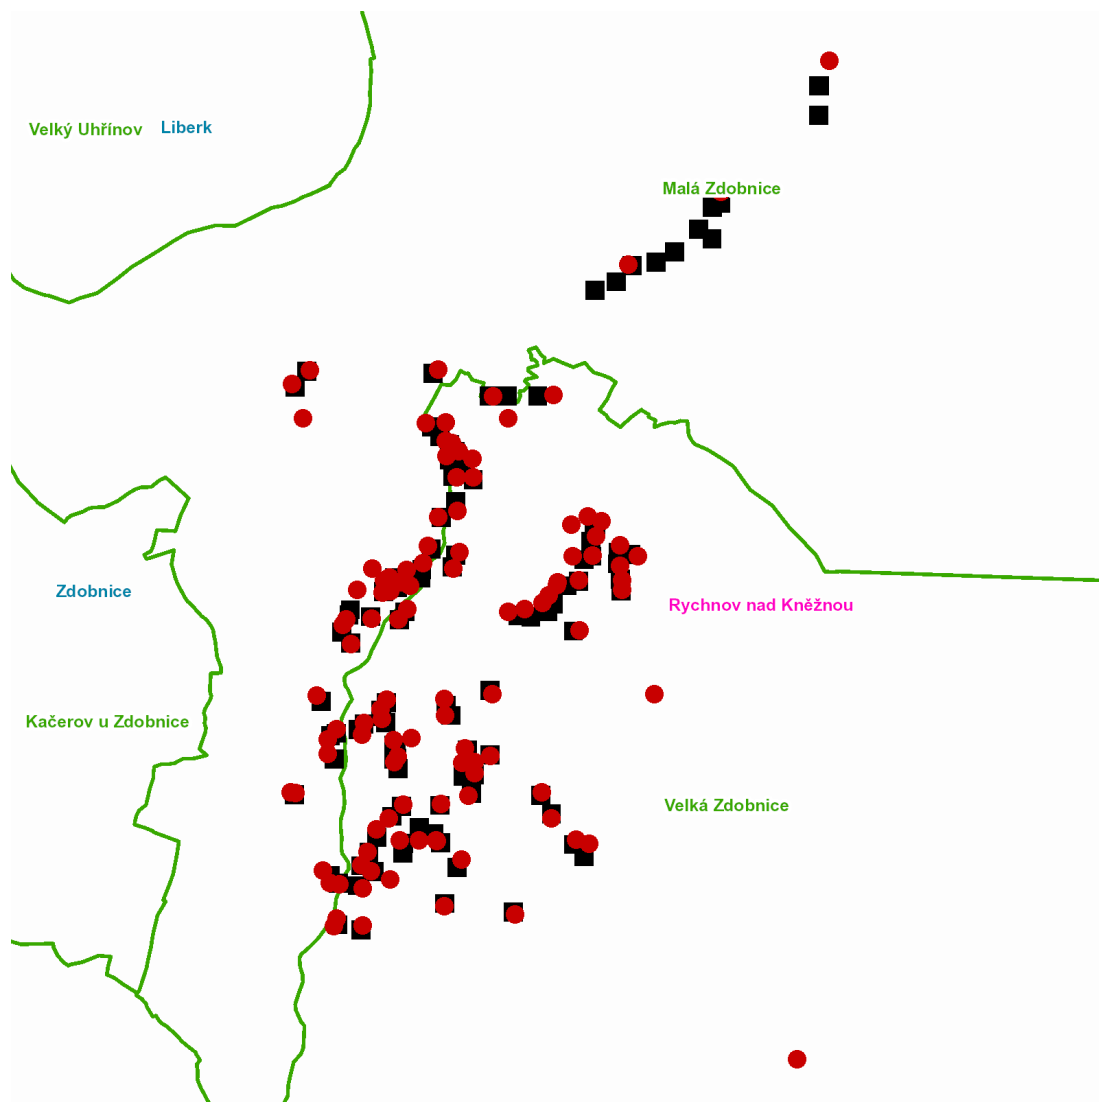

dne **14. 9. 2021** od **7:30** do **17:00** hodin

Plánovaná odstávka zahrnuje tyto lokality:**Zdobnice** (okres Rychnov nad Kněžnou)

č. p. 4-14, 18-23, 25-29, 77, 79, 81, 82, 83, 84, 86, 91

č. ev. 115-127, 129, 130, 131, 132, 134-148, 150-156, 158, 159, 160, 162-171, 173, 174, 175, 176, 178-189,
191-199, 204, 205, 207, 224, 225, 227-231, 236, 242

kat. území **Velká Zdobnice** (kód **792641**): parcelní č. ST. 221, 305

kat. území **Malá Zdobnice** (kód **792659**): parcelní č. 1, 46/2, 122/2, 885/6

UPOZORNĚNÍ

Dotčené zařízení distribuční soustavy je nutné i v době odstávky považovat za zařízení pod napětím, a proto vás žádáme o dodržení všech zásad bezpečnosti a provedení opatření potřebných k zamezení případných škod na zdraví a majetku. | Provozovatelé výroben elektřiny jsou povinni zajistit přerušeni dodávky elektřiny z výroby do vypnutého úseku distribuční soustavy.

dne 14. 9. 2021 od 7:30 do 17:00 hodin**Orientační mapový podklad odstávkou dotčených lokalit****VYSVĚTLIVKY**

- – adresy dotčené odstávkou elektřiny
- – místa připojení k elektrické síti dotčená odstávkou

INFORMACE ZASLÁNA

IDDS: f74b5y6 (OBEC ZDOBNICE)