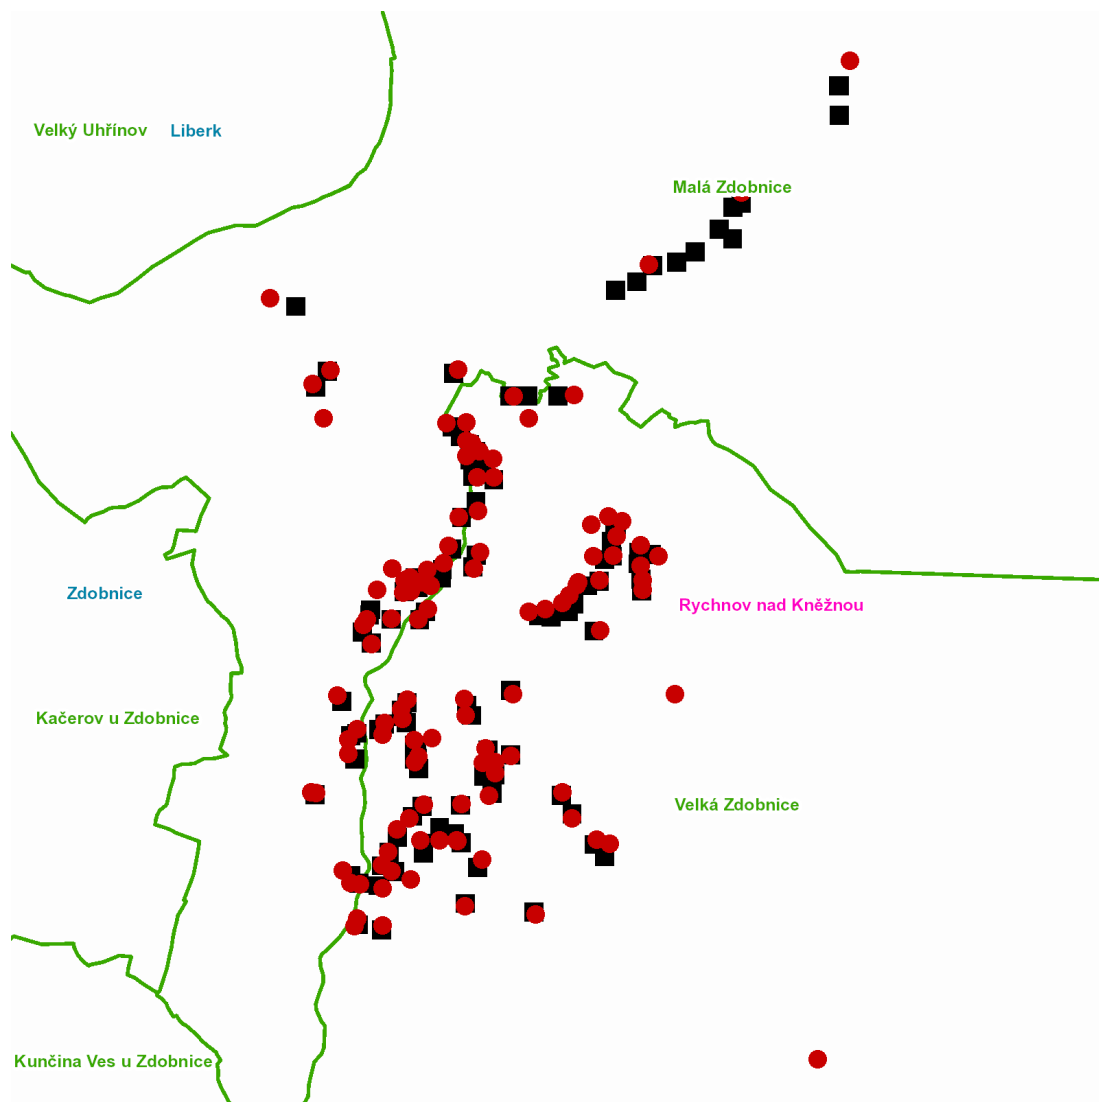

dne **22. 7. 2021** od **7:30** do **17:30** hodin

Plánovaná odstávka zahrnuje tyto lokality:**Zdobnice (okres Rychnov nad Kněžnou)**

č. p. 4-15, 18-23, 25-29, 77, 79, 81, 82, 83, 84, 86, 91

č. ev. 115-127, 129, 130, 131, 132, 134-148, 150-156, 158, 159, 160, 162-171, 173, 174, 175, 176, 178-189,
191-199, 204, 205, 207, 224, 225, 227-231, 236, 242

kat. území **Velká Zdobnice** (kód **792641**): parcelní č. ST. 221, 305

kat. území **Malá Zdobnice** (kód **792659**): parcelní č. 1, 46/2, 122/2, 885/6

UPOZORNĚNÍ

Dotčené zařízení distribuční soustavy je nutné i v době odstávky považovat za zařízení pod napětím, a proto vás žádáme o dodržení všech zásad bezpečnosti a provedení opatření potřebných k zamezení případných škod na zdraví a majetku. | Provozovatelé výroben elektřiny jsou povinni zajistit přerušení dodávky elektřiny z výroby do vypnutého úseku distribuční soustavy.

dne 22. 7. 2021 od 7:30 do 17:30 hodin**Orientační mapový podklad odstávkou dotčených lokalit****VYSVĚTLIVKY**

- – adresy dotčené odstávkou elektřiny
- – místa připojení k elektrické síti dotčená odstávkou

INFORMACE ZASLÁNA

IDDS: f74b5y6 (OBEC ZDOBNICE)