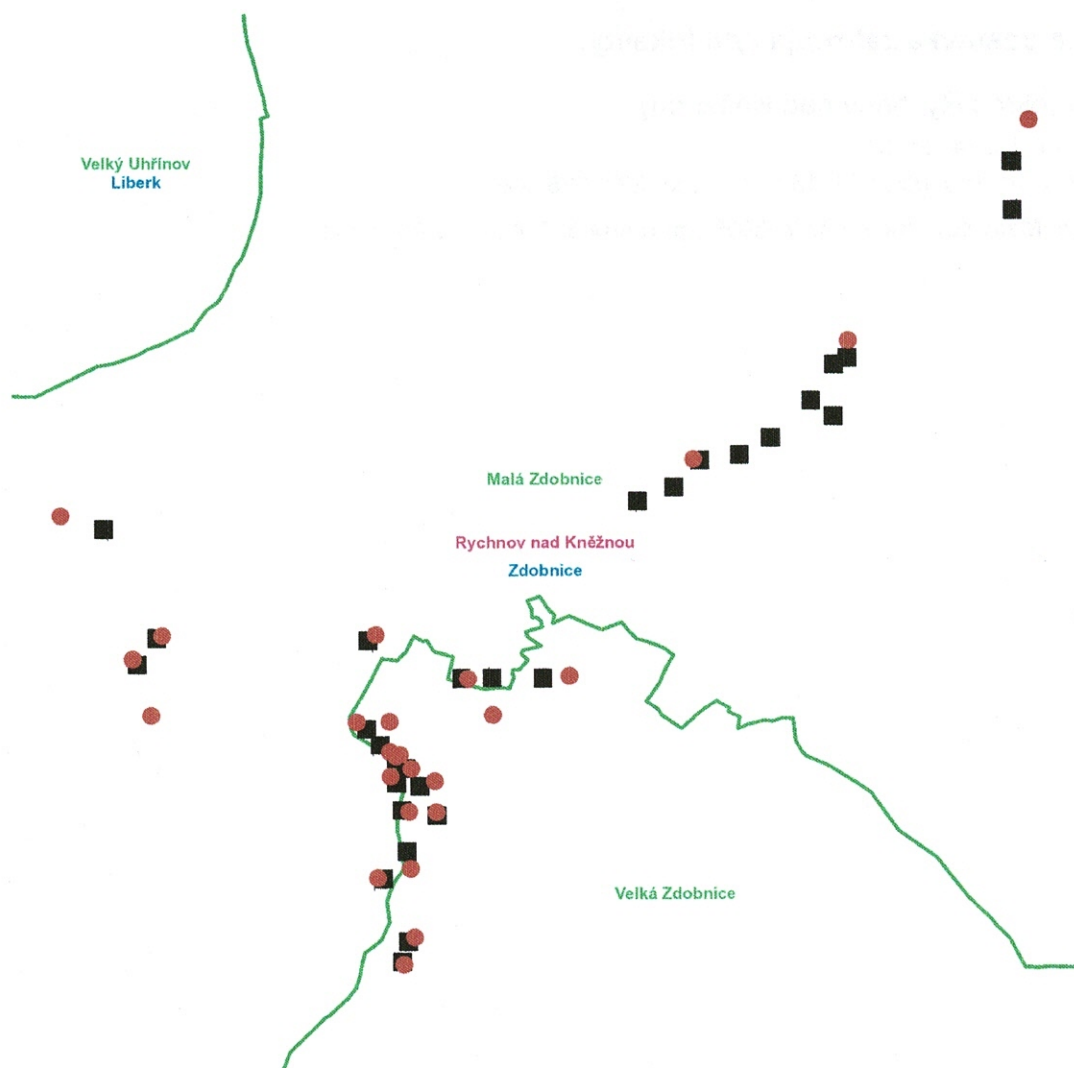

dne **15. 7. 2021** od **7:30** do **19:30** hodin

Plánovaná odstávka zahrnuje tyto lokality:**Zdobnice (okres Rychnov nad Kněžnou)**

č. p. 10, 11, 12, 14, 15, 84

č. ev. 137-148, 150-156, 158, 159, 160, 225, 227, 228, 229

kat. území **Malá Zdobnice** (kód **792659**): parcelní č. 1, 46/2, 122/2, 885/6**UPOZORNĚNÍ**

Dotčené zařízení distribuční soustavy je nutné i v době odstávky považovat za zařízení pod napětím, a proto vás žádáme o dodržení všech zásad bezpečnosti a provedení opatření potřebných k zamezení případných škod na zdraví a majetku. | Provozovatelé výroben elektřiny jsou povinni zajistit přerušeni dodávky elektřiny z výroby do vypnutého úseku distribuční soustavy.

dne **15. 7. 2021** od **7:30** do **19:30** hodin

Orientační mapový podklad odstávkou dotčených lokalit

VYSVĚTLIVKY

- – adresy dotčené odstávkou elektřiny
- – místa připojení k elektrické síti dotčená odstávkou

INFORMACE ZASLÁNA

IDDS: f74b5y6 (OBEC ZDOBNICE)
