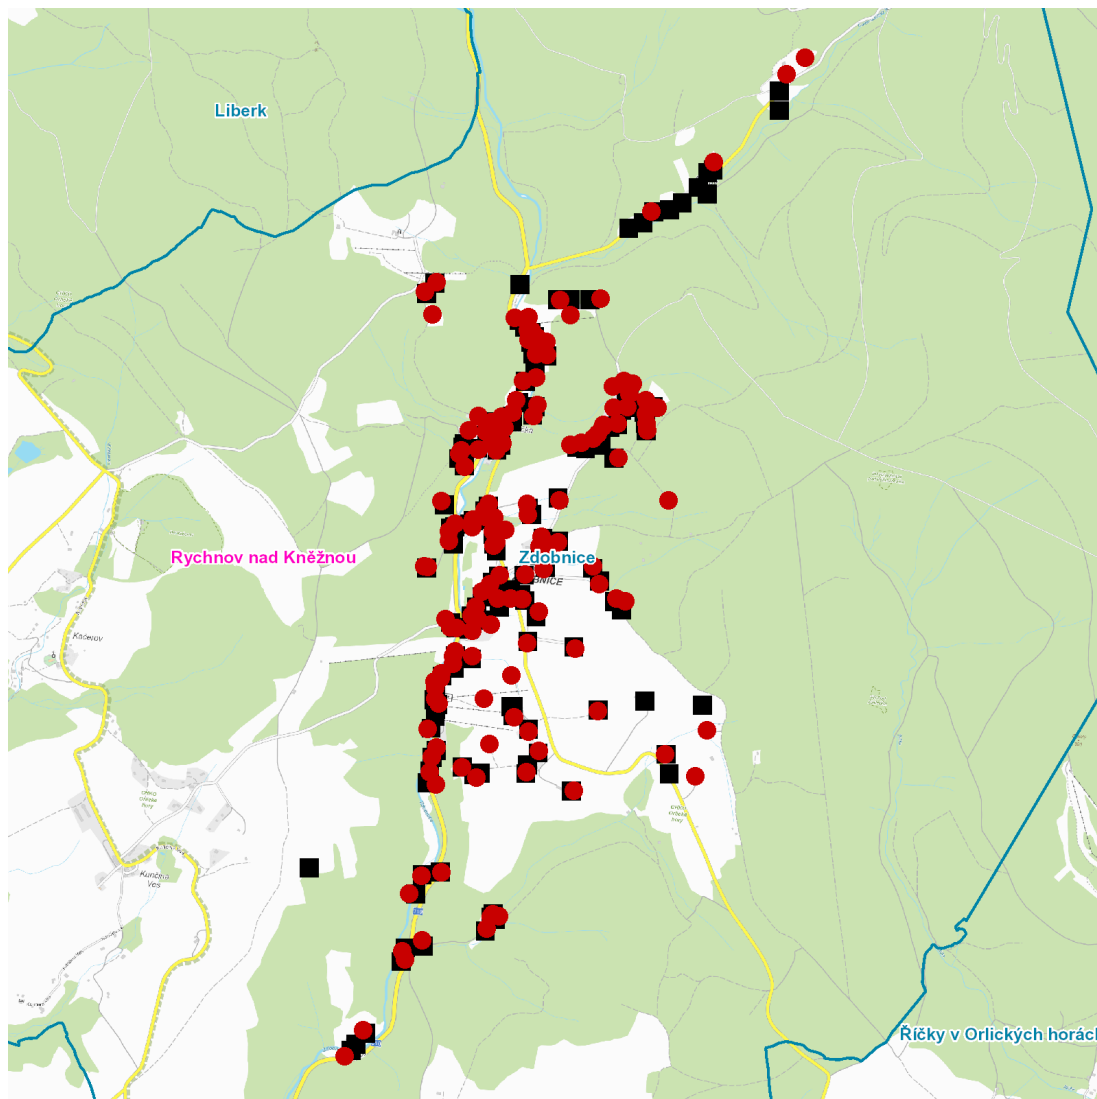

č. ev. 94, 97-104, 106, 108, 109, 110, 112, 113, 115-127, 129, 130, 131, 132, 134-148, 150-156, 158, 159, 160, 162-171, 173, 174, 175, 176, 178-189, 191-199, 204-208, 211, 217, 218, 220, 221, 223, 224, 225, 227-231, 236, 242

Souvlastní: č. p. 35; č. ev. 93

kat. území **Malá Zdobnice** (kód **792659**): **parcelní č.** 46/2, 122/2, 501, 885/6, 895/1

kat. území **Kunčina Ves u Zdobnice** (kód **792624**): **parcelní č.** 408/1

kat. území **Velká Zdobnice** (kód **792641**): **parcelní č.** ST. 221, ST.91, 54, 305, 337, 339, 351, 779/4, 1084/1

UPOZORNĚNÍ

Dotčené zařízení distribuční soustavy je nutné i v době odstávky považovat za zařízení pod napětím, a proto vás žádáme o dodržení všech zásad bezpečnosti a provedení opatření potřebných k zamezení případných škod na zdraví a majetku. | Provozovatelé výroben elektřiny jsou povinni zajistit přerušení dodávky elektřiny z výroby do vypnutého úseku distribuční soustavy.

dne 24. 6. 2022 od 7:30 do 16:30 hodin**Orientační mapový podklad odstávkou dotčených lokalit****VYSVĚTLIVKY**

- – adresy dotčené odstávkou elektřiny
- – místa připojení k elektrické síti dotčená odstávkou